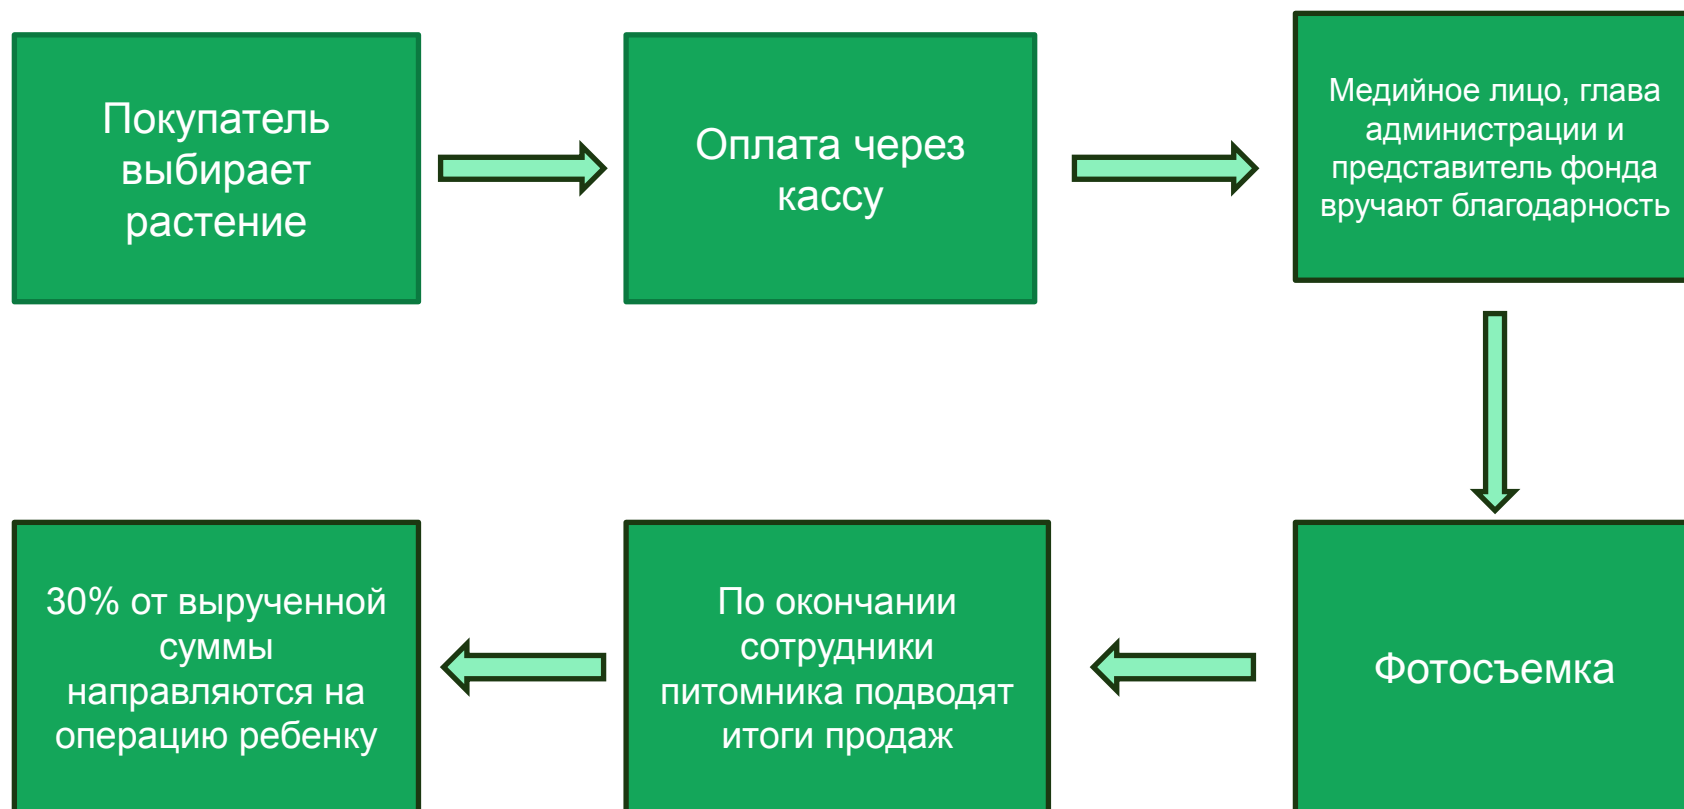

Этапы проведения акции